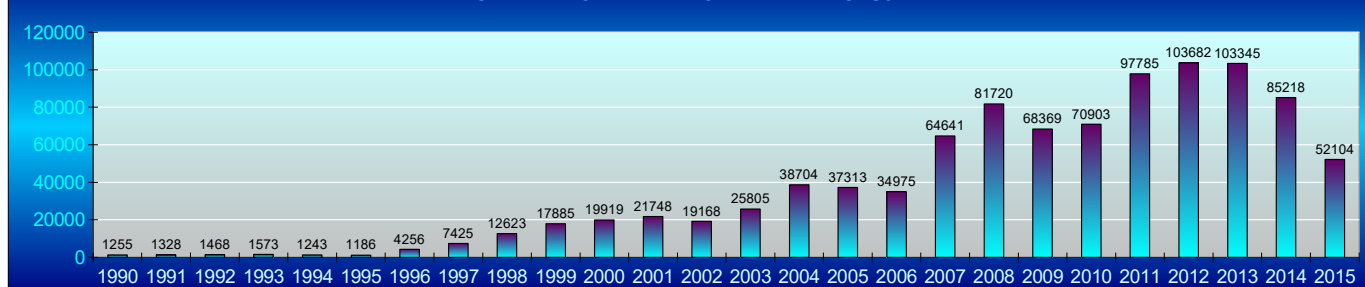

LETIŠTĚ KARLOVY VARY - ODBAVENÍ CESTUJÍCÍ