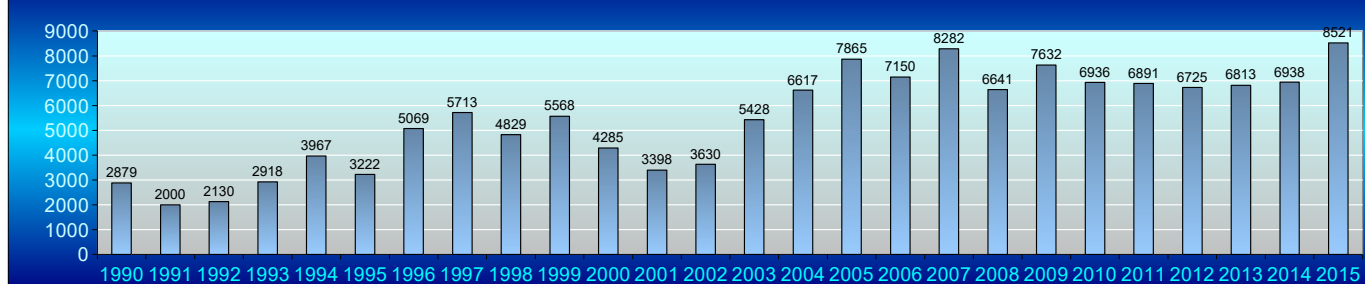

LETIŠTĚ KARLOVY VARY - POHYBY LETADEL

Zdroje: ČSA; ČSL; ŘLP; Letiště Karlovy Vary s.r.o.; archiv autora

Stav k: 31.12.2015