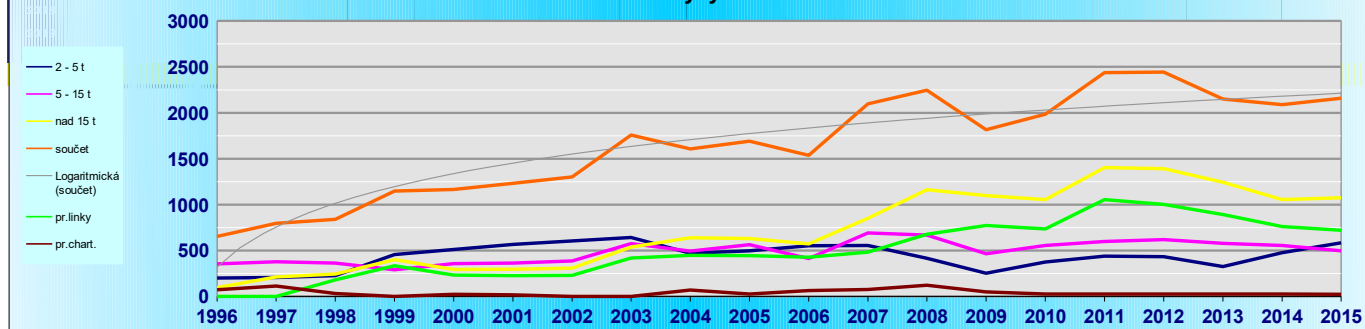

Pohyby letadel nad 2t MTOW